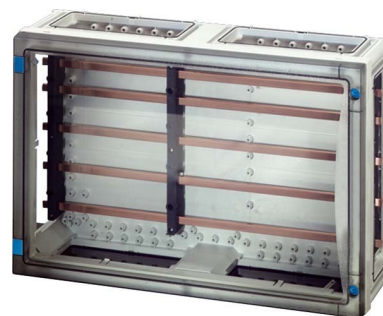

Busbar housing 250 A Plastic 4012591104216

Allgemeine Informationen

| | |
|----------------|-----------------------|
| Products_Model | ET0635708 |
| EAN | 4012591104216 |
| Producer | Hensel |
| Producer-Model | 68000217 |
| Producer-Typ | FP 3402 |
| min. Order | |
| Class | Sammelschienengehäuse |

Technische Informationen

| | |
|--------------------------------|-------|
| Mit Sammelschiene bestückt | |
| Bemessungsstrom Schienensystem | 250A |
| Werkstoff des Gehäuses | |
| Höhe | 360mm |
| Breite | 540mm |
| Tiefe | 186mm |
| Anbaumöglichkeit | |
| Schutzart (IP) | |
| Mit transparentem Deckel | |
| Kurzschlussfestigkeit (Icw) | 28kA |
| Polzahl | |