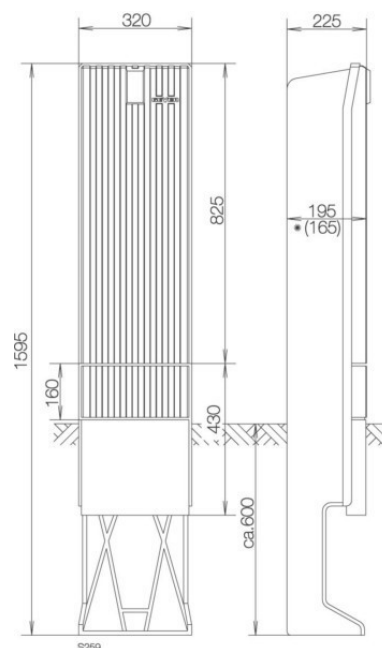

## ABN Braun Anschluss säule FB1 BH6 SL162P

### Allgemeine Informationen

Artikelnummer	ET5602225
EAN	4015153164444
Hersteller	ABN Braun
Hersteller-ArtNr	SL162P
Hersteller-Typ	SL162P
Verpackungseinheit	1 Stück
Artikelklasse	Zähler-Leergehäuse

### Technische Informationen

Werkstoff	
Einbautiefe	195mm
Höhe	1595mm
Breite	320mm
Tiefe	225mm
Mit Tragschiene	
Mit Klappdeckel	

ABN Braun Anschluss säule FB1 BH6 SL162P Werkstoff Kunststoff, Einbautiefe 195mm, Höhe 1595mm, Breite 320mm, Tiefe 225mm, Mit Klappdeckel, Säule mit Stecktür und Montageplatte