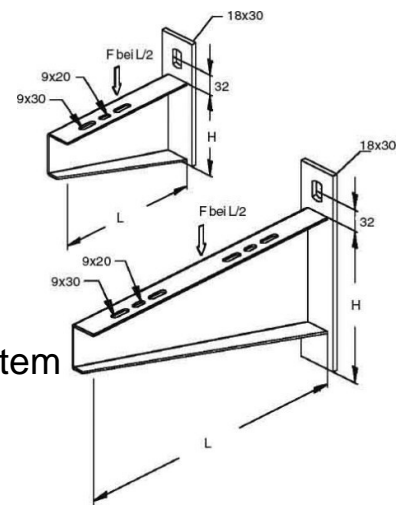

Bracket for cable support system 940 mm 333 mm KTASS 900

Allgemeine Informationen

Products_Model	ET5401247
EAN	4013339189281
Producer	Niadax
Producer-Model	KTASS 900
Producer-Typ	KTASS 900
min. Order	
Class	Ausleger für Kabeltragsystem

Technische Informationen

Länge	940mm
Höhe	333mm
Ausführung	
Winkel	90...90°
Werkstoff	
Rostfreier Stahl, gebeizt	
Werkstoffgüte	
Oberfläche	
Farbe	

[Bracket for cable support system 940 mm 333 mm KTASS 900 online kaufen](#)