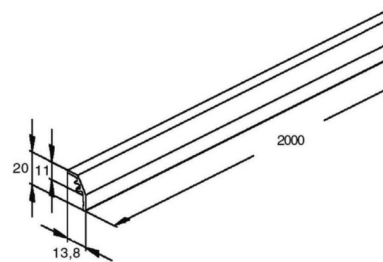

Fin for wall duct 2000 mm Steel Other GKS 2000 S

Allgemeine Informationen

Products_Model	ET5200754
EAN	4013339465125
Producer	Niedax
Producer-Model	GKS 2000 S
Producer-Typ	GKS 2000 S
min. Order	
Class	Gitterlamelle für Geräteeinbaukanal

Technische Informationen

Länge	2000mm
Werkstoff	
Werkstoffgüte	
Oberfläche	
Farbe	

[Fin for wall duct 2000 mm Steel Other GKS 2000 S online kaufen](#)