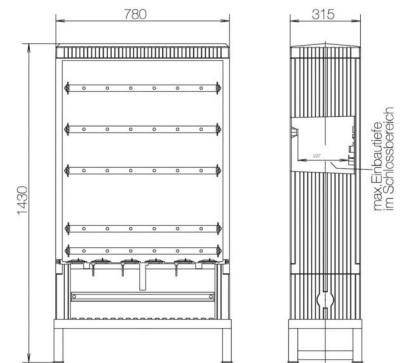

Busbar housing Plastic SF101B

Allgemeine Informationen

Products_Model	ET5602443
EAN	4015153179288
Producer	ABN Braun
Producer-Model	SF101B
Producer-Typ	SF101B
min. Order	
Class	Sammelschienegehäuse

Technische Informationen

Mit Sammelschiene bestückt

Werkstoff des Gehäuses

Höhe 1430mm

Breite 780mm

Tiefe 315mm

Anbaumöglichkeit

Mit transparentem Deckel

Polzahl