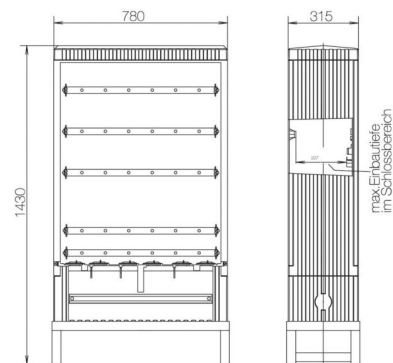

Busbar housing Plastic SF101B

Allgemeine Informationen

Products_Model	ET5602443
EAN	4015153179288
Producer	ABN Braun
Producer-Model	SF101B
Producer-Typ	SF101B
min. Order	
Class	Sammelschienegehäuse

Technische Informationen

Mit Sammelschiene bestückt

Werkstoff des Gehäuses

Höhe 1430mm

Breite 780mm

Tiefe 315mm

Anbaumöglichkeit

Mit transparentem Deckel

Polzahl