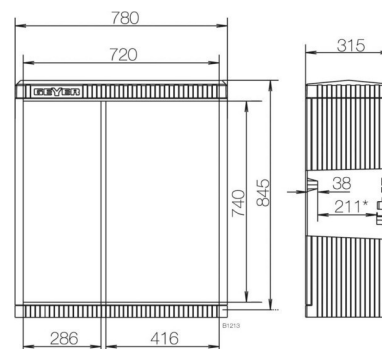

Empty cabinet 845 mm 780 mm 315 mm SL081V

Allgemeine Informationen

Products_Model	ET5602425
EAN	4015153178793
Producer	ABN Braun
Producer-Model	SL081V
Producer-Typ	SL081V
min. Order	
Class	Leergehäuse

Technische Informationen

Höhe	845mm
Breite	780mm
Tiefe	315mm
Einbautiefe	281mm
Anbaumöglichkeit	
Werkstoff des Gehäuses	
Oberfläche	
Mit Montageplatte	
Geeignet für Blitzschutz	

[Empty cabinet 845 mm 780 mm 315 mm SL081V online kaufen](#)