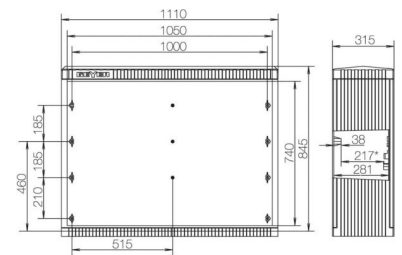

Empty cabinet 845 mm 1110 mm 315 mm SL082

Allgemeine Informationen

Products_Model	ET5602389
EAN	4015153171381
Producer	ABN Braun
Producer-Model	SL082
Producer-Typ	SL082
min. Order	
Class	Leergehäuse

Technische Informationen

Höhe	845mm
Breite	1110mm
Tiefe	315mm
Einbautiefe	281mm
Anbaumöglichkeit	
Werkstoff des Gehäuses	
Oberfläche	
Mit Montageplatte	
Geeignet für Blitzschutz	

[Empty cabinet 845 mm 1110 mm 315 mm SL082 online kaufen](#)