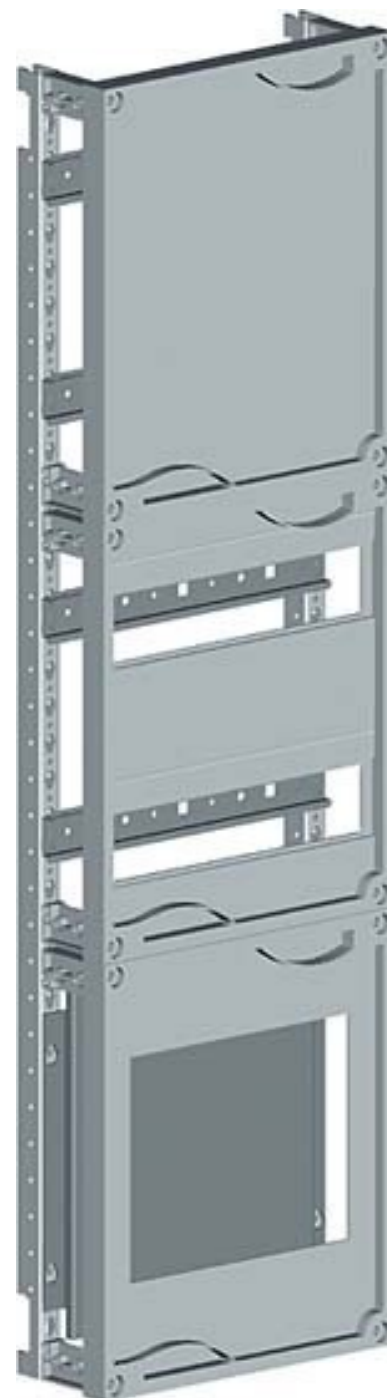

Meter panel 1-story 2 8GS20778

Allgemeine Informationen

Products_Model	ET0604416
EAN	4001869287355
Producer	Siemens Indus.Sector
Producer-Model	8GS20778
Producer-Typ	8GS2077-8
min. Order	
Class	Zählerfeld

Technische Informationen

Mit Verdrahtung	
Ausführung	
Anzahl der Zählerplätze	
Anzahl der TSG-Plätze	
Unterer Anschlussraum	
Anzahl der Verteilerreihen	
Breite	250mm
Höhe	900mm
Breite in Teilungseinheiten	
Ausführung Deckel	
Mit Montageplatte	

[Meter panel 1-story 2 8GS20778 online kaufen](#)