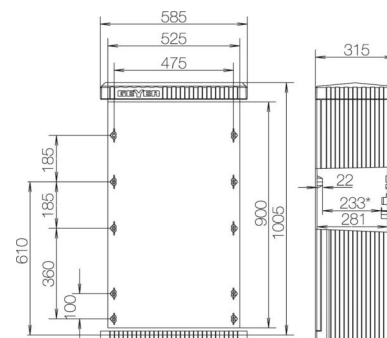

Empty cabinet 1005 mm 585 mm 315 mm SL100P

Allgemeine Informationen

Products_Model	ET5602433
EAN	4015153170506
Producer	ABN Braun
Producer-Model	SL100P
Producer-Typ	SL100P
min. Order	
Class	Leergehäuse

Technische Informationen

Höhe	1005mm
Breite	585mm
Tiefe	315mm
Einbautiefe	233mm
RAL-Nummer	
Anbaumöglichkeit	
Werkstoff des Gehäuses	
Oberfläche	
Mit Montageplatte	
Geeignet für Blitzschutz	
Schutzart (IP)	

[Empty cabinet 1005 mm 585 mm 315 mm SL100P online kaufen](#)