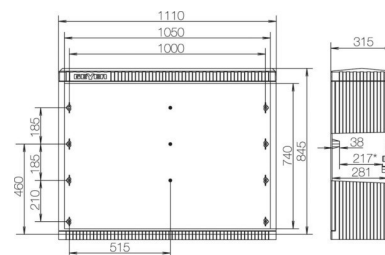

Empty cabinet 845 mm 1110 mm 315 mm SL082P

Allgemeine Informationen

Products_Model	ET5602432
EAN	4015153171411
Producer	ABN Braun
Producer-Model	SL082P
Producer-Typ	SL082P
min. Order	
Class	Leergehäuse

Technische Informationen

Höhe	845mm
Breite	1110mm
Tiefe	315mm
Einbautiefe	281mm
Anbaumöglichkeit	
Werkstoff des Gehäuses	
Oberfläche	
Mit Montageplatte	
Geeignet für Blitzschutz	

[Empty cabinet 845 mm 1110 mm 315 mm SL082P online kaufen](#)