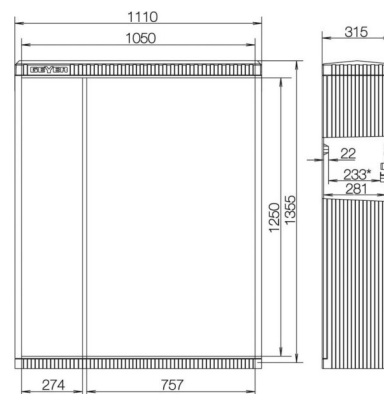

## Empty cabinet 1355 mm 1110 mm 315 mm SL132V

### Technische Informationen

|                          |        |
|--------------------------|--------|
| Höhe                     | 1355mm |
| Breite                   | 1110mm |
| Tiefe                    | 315mm  |
| Einbautiefe              | 233mm  |
| Anbaumöglichkeit         |        |
| Werkstoff des Gehäuses   |        |
| Oberfläche               |        |
| Mit Montageplatte        |        |
| Geeignet für Blitzschutz |        |

[Empty cabinet 1355 mm 1110 mm 315 mm SL132V online kaufen](#)