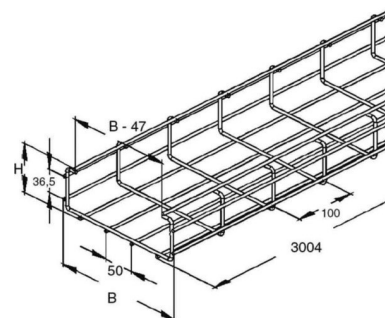

Mesh cable tray C-shape 60 mm 100 mm GRC 60.100 E3

Allgemeine Informationen

Products_Model	ET5401002
EAN	4013339846818
Producer	Niadax
Producer-Model	GRC 60.100 E3
Producer-Typ	GRC 60.100 E3
min. Order	
Class	Gitterrinne

Technische Informationen

Profilform	
Höhe	60mm
Breite	100mm
Drahtdurchmesser	4.5mm
Länge	3000mm
Ausführung	
Schraublose Verbinder	
Integrierte Trennwand	
Weitspann-Ausführung	
Geeignet für Funktionserhalt	
Werkstoff	
Rostfreier Stahl, gebeizt	
Werkstoffgüte	
Oberfläche	

[Mesh cable tray C-shape 60 mm 100 mm GRC 60.100 E3 online kaufen](#)