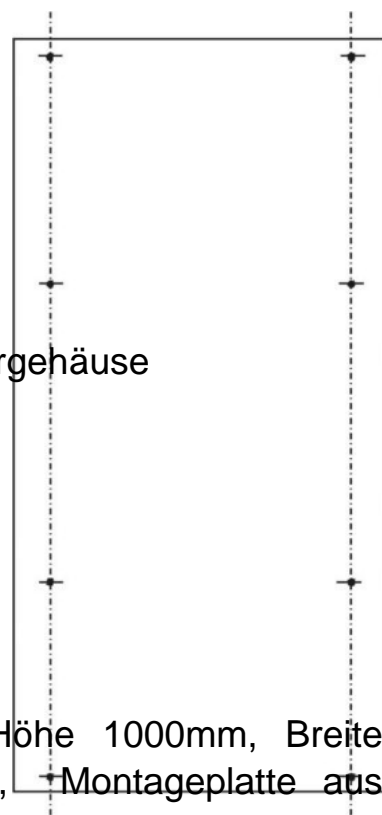

ABN Braun PVC-Montageplatte AS-205 SY47436M

Allgemeine Informationen

Artikelnummer	ET5602498
EAN	4015153176973
Hersteller	ABN Braun
Hersteller-ArtNr	SY47436M
Hersteller-Typ	SY47436M
Verpackungseinheit	1 Stück
Artikelklasse	Montageplatte für Verteilergehäuse

Technische Informationen

Höhe	1000mm
Breite	500mm
Werkstoff	
Oberfläche	
Lochung	

ABN Braun PVC-Montageplatte AS-205 SY47436M Höhe 1000mm, Breite 500mm, Werkstoff Kunststoff, Oberfläche unbehandelt, ~~Montageplatte aus~~ selbstverlöschenden Kunststoff, 6 mm stark