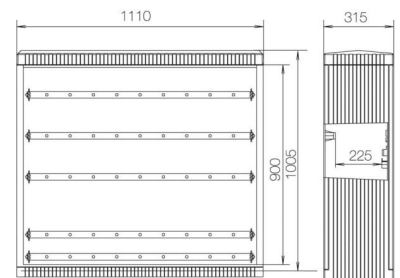

Busbar housing Plastic SF102A

Allgemeine Informationen

Products_Model	ET5602448
EAN	4015153179295
Producer	ABN Braun
Producer-Model	SF102A
Producer-Typ	SF102A
min. Order	
Class	Sammelschienengehäuse

Technische Informationen

Mit Sammelschiene bestückt

Werkstoff des Gehäuses

Höhe 1005mm

Breite 1110mm

Tiefe 315mm

Anbaumöglichkeit

Mit transparentem Deckel

Polzahl