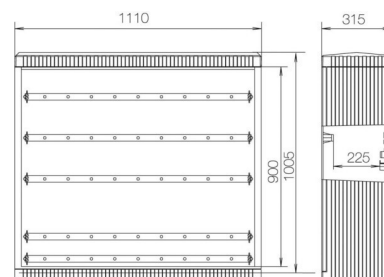

Busbar housing Plastic SF102A

Allgemeine Informationen

| | |
|----------------|-----------------------|
| Products_Model | ET5602448 |
| EAN | 4015153179295 |
| Producer | ABN Braun |
| Producer-Model | SF102A |
| Producer-Typ | SF102A |
| min. Order | |
| Class | Sammelschienengehäuse |

Technische Informationen

Mit Sammelschiene bestückt

Werkstoff des Gehäuses

Höhe 1005mm

Breite 1110mm

Tiefe 315mm

Anbaumöglichkeit

Mit transparentem Deckel