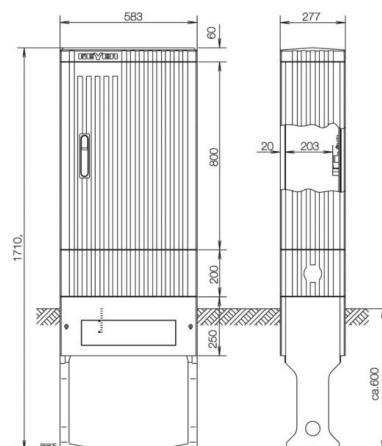

ABN Braun Säule BH5 4 Einbaueinh. E-Cu 30x6mm SK175A

Allgemeine Informationen

Artikelnummer	ET5602513
EAN	4015153176706
Hersteller	ABN Braun
Hersteller-ArtNr	SK175A
Hersteller-Typ	SK175A
Verpackungseinheit	1 Stück
Artikelklasse	Zähler-Leergehäuse

Technische Informationen

ABN Braun Säule BH5 4 Einbaueinh.

E-Cu 30x6mm SK175A

[ABN Braun Säule BH5 4 Einbaueinh. E-Cu 30x6mm SK175A online kaufen](#)