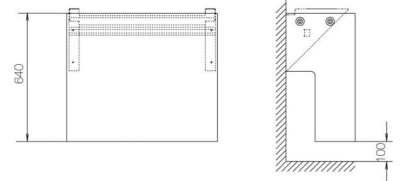

Mounting accessories (switchgear cabinet) SX012

Allgemeine Informationen

Products_Model	ET5602452
EAN	4015153178878
Producer	ABN Braun
Producer-Model	SX012
Producer-Typ	SX012
min. Order	
Class	Montagezubehör (Schaltschrank)