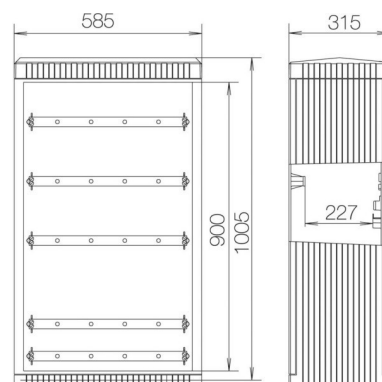

Busbar housing Plastic SF100A

Allgemeine Informationen

Products_Model	ET5602440
EAN	4015153179257
Producer	ABN Braun
Producer-Model	SF100A
Producer-Typ	SF100A
min. Order	
Class	Sammelschienegehäuse

Technische Informationen

Mit Sammelschiene bestückt

Werkstoff des Gehäuses

Höhe 1005mm

Breite 585mm

Tiefe 315mm

Anbaumöglichkeit

Mit transparentem Deckel

Polzahl