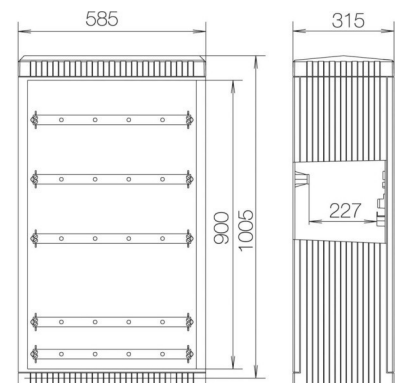

Busbar housing Plastic SF100A

Allgemeine Informationen

Products_Model	ET5602440
EAN	4015153179257
Producer	ABN Braun
Producer-Model	SF100A
Producer-Typ	SF100A
min. Order	
Class	Sammelschienegehäuse

Technische Informationen

Mit Sammelschiene bestückt

Werkstoff des Gehäuses

Höhe 1005mm

Breite 585mm

Tiefe 315mm

Anbaumöglichkeit

Mit transparentem Deckel

Polzahl