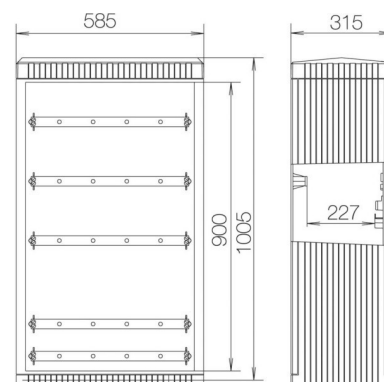

## Busbar housing Plastic SF100A

### Allgemeine Informationen

Products_Model	ET5602440
EAN	4015153179257
Producer	ABN Braun
Producer-Model	SF100A
Producer-Typ	SF100A
min. Order	
Class	Sammelschienegehäuse

### Technische Informationen

Mit Sammelschiene bestückt

Werkstoff des Gehäuses

Höhe 1005mm

Breite 585mm

Tiefe 315mm

Anbaumöglichkeit

Mit transparentem Deckel