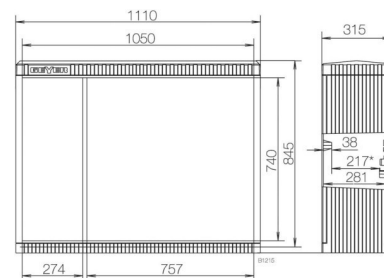

Empty cabinet 845 mm 1110 mm 315 mm SL082V

Allgemeine Informationen

Products_Model	ET5602426
EAN	4015153178809
Producer	ABN Braun
Producer-Model	SL082V
Producer-Typ	SL082V
min. Order	
Class	Leergehäuse

Technische Informationen

Höhe	845mm
Breite	1110mm
Tiefe	315mm
Einbautiefe	281mm
Anbaumöglichkeit	
Werkstoff des Gehäuses	
Oberfläche	
Mit Montageplatte	
Geeignet für Blitzschutz	

[Empty cabinet 845 mm 1110 mm 315 mm SL082V online kaufen](#)