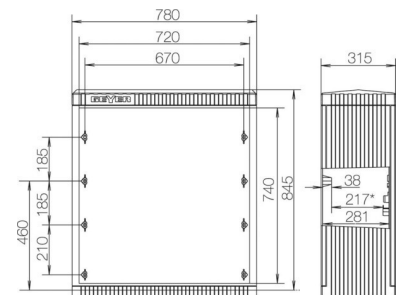

Empty cabinet 845 mm 780 mm 315 mm SL081P

Allgemeine Informationen

| | |
|----------------|---------------|
| Products_Model | ET5602431 |
| EAN | 4015153170513 |
| Producer | ABN Braun |
| Producer-Model | SL081P |
| Producer-Typ | SL081P |
| min. Order | |
| Class | Leergehäuse |

Technische Informationen

| | |
|--------------------------|-------|
| Höhe | 845mm |
| Breite | 780mm |
| Tiefe | 315mm |
| Einbautiefe | 281mm |
| Anbaumöglichkeit | |
| Werkstoff des Gehäuses | |
| Oberfläche | |
| Mit Montageplatte | |
| Geeignet für Blitzschutz | |

[Empty cabinet 845 mm 780 mm 315 mm SL081P online kaufen](#)