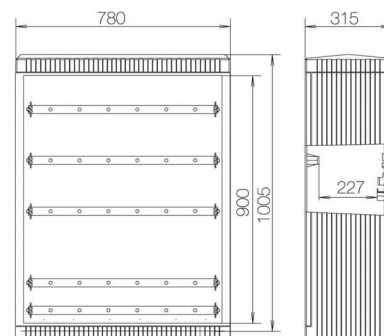

Busbar housing Plastic SF101A

Allgemeine Informationen

Products_Model	ET5602444
EAN	4015153179271
Producer	ABN Braun
Producer-Model	SF101A
Producer-Typ	SF101A
min. Order	
Class	Sammelschienegehäuse

Technische Informationen

Mit Sammelschiene bestückt

Werkstoff des Gehäuses

Höhe 1005mm

Breite 780mm

Tiefe 315mm

Anbaumöglichkeit

Mit transparentem Deckel

Polzahl