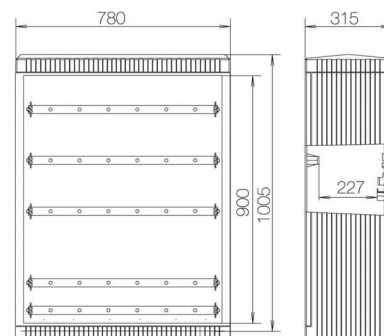

Busbar housing Plastic SF101A

Allgemeine Informationen

| | |
|----------------|----------------------|
| Products_Model | ET5602444 |
| EAN | 4015153179271 |
| Producer | ABN Braun |
| Producer-Model | SF101A |
| Producer-Typ | SF101A |
| min. Order | |
| Class | Sammelschienegehäuse |

Technische Informationen

Mit Sammelschiene bestückt

Werkstoff des Gehäuses

Höhe 1005mm

Breite 780mm

Tiefe 315mm

Anbaumöglichkeit

Mit transparentem Deckel