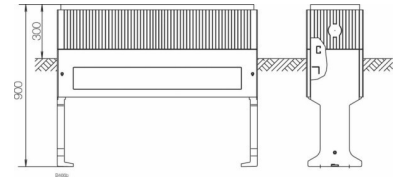

Base/base element (switchgear cabinet) SX031

Allgemeine Informationen

Products_Model	ET5602346
EAN	4015153180994
Producer	ABN Braun
Producer-Model	SX031
Producer-Typ	SX031
min. Order	
Class	Sockel/Socketelement (Schaltschrank)

Technische Informationen

[Base/base element \(switchgear cabinet\) SX031 online kaufen](#)