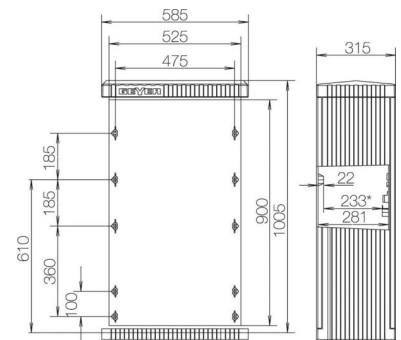

Empty cabinet 1005 mm 585 mm 315 mm SL100

Allgemeine Informationen

Products_Model	ET5602394
EAN	4015153169180
Producer	ABN Braun
Producer-Model	SL100
Producer-Typ	SL100
min. Order	
Class	Leergehäuse

Technische Informationen

Höhe	1005mm
Breite	585mm
Tiefe	315mm
Einbautiefe	233mm
RAL-Nummer	
Anbaumöglichkeit	
Werkstoff des Gehäuses	
Oberfläche	
Mit Montageplatte	
Geeignet für Blitzschutz	
Schutzart (IP)	

[Empty cabinet 1005 mm 585 mm 315 mm SL100 online kaufen](#)