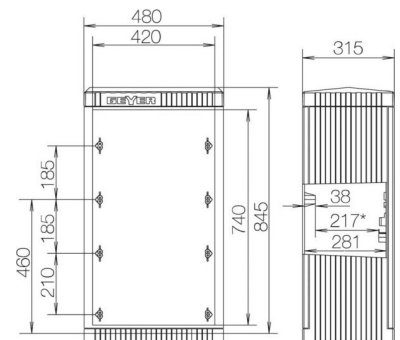

## Empty cabinet 845 mm 460 mm 315 mm SL084

### Allgemeine Informationen

Products_Model	ET5602393
EAN	4015153171541
Producer	ABN Braun
Producer-Model	SL084
Producer-Typ	SL084
min. Order	
Class	Leergehäuse

### Technische Informationen

Höhe	845mm
Breite	460mm
Tiefe	315mm
Einbautiefe	281mm
Anbaumöglichkeit	
Werkstoff des Gehäuses	
Oberfläche	
Mit Montageplatte	
Geeignet für Blitzschutz	

[Empty cabinet 845 mm 460 mm 315 mm SL084 online kaufen](#)