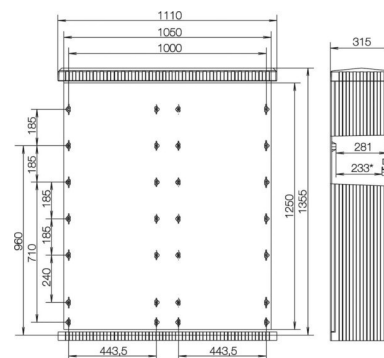

Empty cabinet 1355 mm 1110 mm 315 mm SL132P

Allgemeine Informationen

Products_Model	ET5602428
EAN	4015153171435
Producer	ABN Braun
Producer-Model	SL132P
Producer-Typ	SL132P
min. Order	
Class	Leergehäuse

Technische Informationen

Höhe	1355mm
Breite	1110mm
Tiefe	315mm
Einbautiefe	233mm
Anbaumöglichkeit	
Werkstoff des Gehäuses	
Oberfläche	
Mit Montageplatte	
Geeignet für Blitzschutz	

[Empty cabinet 1355 mm 1110 mm 315 mm SL132P online kaufen](#)