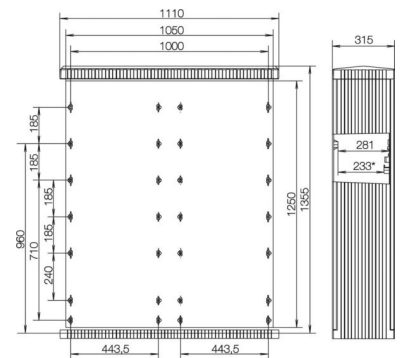

ABN Braun KVS mit Montagepl. FB4,BH8 Gr.2/1355,Doppelschl SL132P

Allgemeine Informationen

Artikelnummer	ET5602428
EAN	4015153171435
Hersteller	ABN Braun
Hersteller-ArtNr	SL132P
Hersteller-Typ	SL132P
Verpackungseinheit	1 Stück
Artikelklasse	Leergehäuse

Technische Informationen

Höhe	1355mm
Breite	1110mm
Tiefe	315mm
Einbautiefe	233mm
Anbaumöglichkeit	
Werkstoff des Gehäuses	
Oberfläche	
Mit Montageplatte	
Geeignet für Blitzschutz	

ABN Braun KVS mit Montagepl.

FB4,BH8 Gr.2/1355,Doppelschl SL132P Höhe 1355mm, Breite 1110mm, Tiefe 315mm, Einbautiefe 233mm, Werkstoff des Gehäuses Kunststoff, Oberfläche ohne, Mit Montageplatte, Leitungseinführung, Art des Deckels geschlossen,