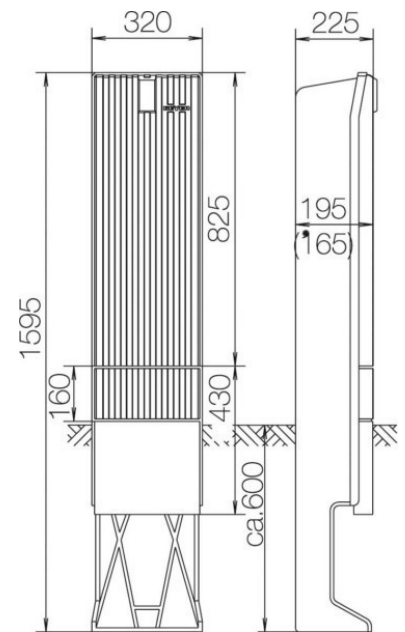

Unequipped meter cabinet Plastic 195 mm SL162

Allgemeine Informationen

Products_Model	ET5602224
EAN	4015153164437
Producer	ABN Braun
Producer-Model	SL162
Producer-Typ	SL162
min. Order	
Class	Zähler-Leergehäuse

Technische Informationen

Werkstoff	
Einbautiefe	195mm
Höhe	1595mm
Breite	320mm
Tiefe	225mm
Mit Tragschiene	
Mit Klappdeckel	

[Unequipped meter cabinet Plastic 195 mm SL162 online kaufen](#)