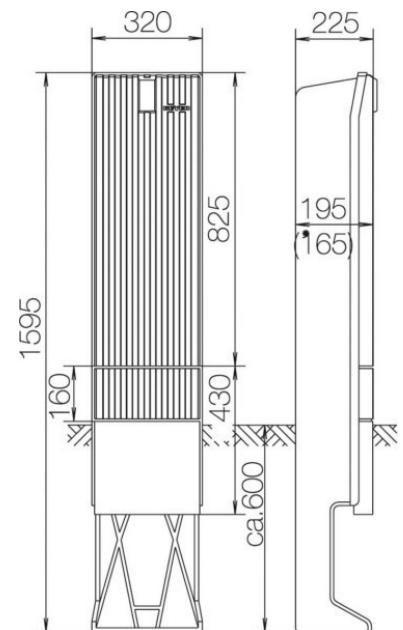

Unequipped meter cabinet Plastic 195 mm SL162

Allgemeine Informationen

Products_Model	ET5602224
EAN	4015153164437
Producer	ABN Braun
Producer-Model	SL162
Producer-Typ	SL162
min. Order	
Class	Zähler-Leergehäuse

Technische Informationen

Werkstoff	
Einbautiefe	195mm
Höhe	1595mm
Breite	320mm
Tiefe	225mm
Mit Tragschiene	
Mit Klappdeckel	

[Unequipped meter cabinet Plastic 195 mm SL162 online kaufen](#)