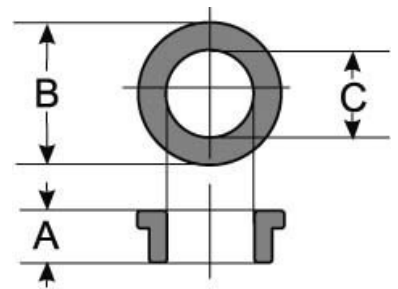

### Allgemeine Informationen

Products_Model	ET0481173
EAN	
Producer	Murrplastik
Producer-Model	87701050
Producer-Typ	ELB/6
min. Order	
Class	Kupplung für Leitungsführungskanal