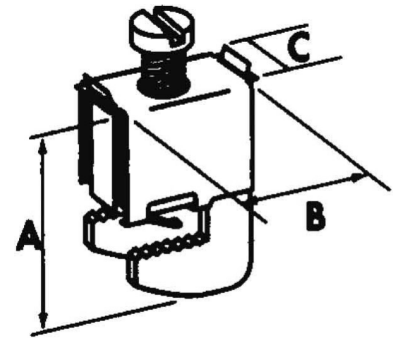

Busbar terminal 553540

Allgemeine Informationen

Products_Model	ET0464102
EAN	3479775535401
Producer	Erico
Producer-Model	553540
Producer-Typ	FBC 10x15,5
min. Order	
Class	Sammelschienenklemme

Technische Informationen

Breite der Klemme	31mm
Max. Leiterquerschnitt	185mm ²

[Busbar terminal 553540 online kaufen](#)