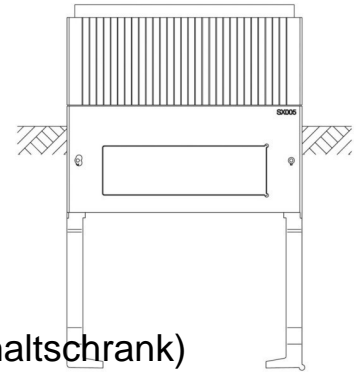

## Base/base element (switchgear cabinet) SX005

### Allgemeine Informationen

|                |                                      |
|----------------|--------------------------------------|
| Products_Model | ET5602531                            |
| EAN            | 4015153165885                        |
| Producer       | ABN Braun                            |
| Producer-Model | SX005                                |
| Producer-Typ   | SX005                                |
| min. Order     |                                      |
| Class          | Sockel/Socketelement (Schaltschrank) |