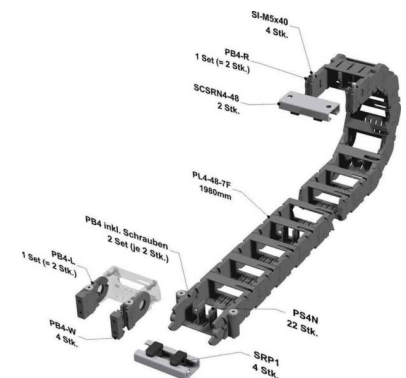

Cable guide chain 48 mm 25 mm 6124048075

Allgemeine Informationen

Products_Model	ET0465138
EAN	4025113214034
Producer	Flexa
Producer-Model	16124048075
Producer-Typ	PL4 6124.048.075
min. Order	
Class	Kabelschleppkette

Technische Informationen

Innenbreite	48mm
Innenhöhe	25mm

[Cable guide chain 48 mm 25 mm 6124048075 online kaufen](#)