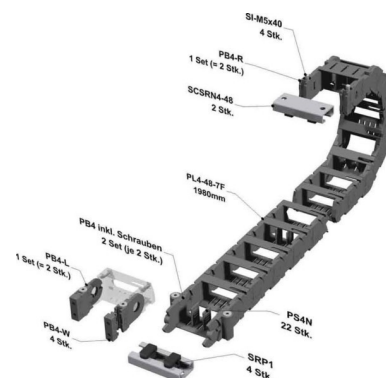

Cable guide chain 48 mm 25 mm 6124048075

Allgemeine Informationen

Products_Model	ET0465138
EAN	4025113214034
Producer	Flexa
Producer-Model	16124048075
Producer-Typ	PL4 6124.048.075
min. Order	
Class	Kabelschleppkette

Technische Informationen

Innenbreite	48mm
Innenhöhe	25mm

[Cable guide chain 48 mm 25 mm 6124048075 online kaufen](#)