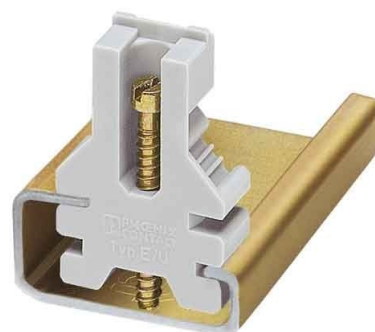

End bracket for terminal block Grey G-rail Screwable 1201455

Allgemeine Informationen

Products_Model	ET0458741
EAN	4017918017330
Producer	Phoenix Contact
Producer-Model	1201455
Producer-Typ	E/U
min. Order	
Class	Endklammer/-halter für Reihenklemme

Technische Informationen

Farbe	
Montageart	
Ausführung der Verriegelung	
Werkstoff	
Brennbarkeitsklasse des Isolier:	
Breite/Rastermaß	8.5mm
Höhe bei niedrigstbauender Mo	33.4mm
Länge	23mm

[End bracket for terminal block Grey G-rail Screwable 1201455 online kaufen](#)