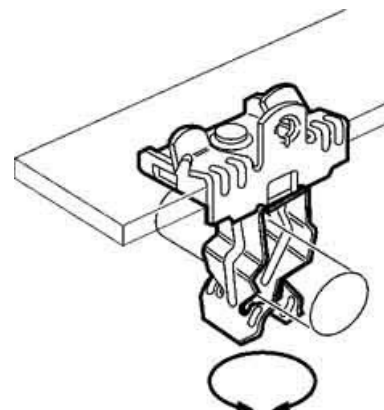

Fixing clamp Clamp Conduit/cable 175130

Allgemeine Informationen

Products_Model	ET0438870
EAN	8711893751338
Producer	Erico
Producer-Model	175130
Producer-Typ	12P912
min. Order	
Class	Befestigungsklammer

Technische Informationen

Befestigungsart	
Anschlussart/-bauteil	
Geeignet für Flanschstärke	14...20mm
Rohr-/Kabeldurchmesser	22...30mm
Scharnierend	
Scharnier justierbar	
Werkstoff	
Oberfläche	
Bruchlast	110N