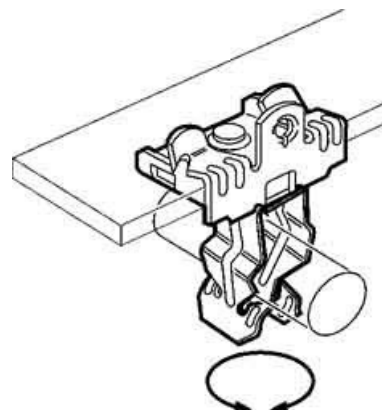

Fixing clamp Clamp Conduit/cable 175130

Allgemeine Informationen

Products_Model	ET0438870
EAN	8711893751338
Producer	Erico
Producer-Model	175130
Producer-Typ	12P912
min. Order	
Class	Befestigungsklammer

Technische Informationen

Befestigungsart	
Anschlussart/-bauteil	
Geeignet für Flanschstärke	14...20mm
Rohr-/Kabeldurchmesser	22...30mm
Scharnierend	
Scharnier justierbar	
Werkstoff	
Oberfläche	
Bruchlast	110N