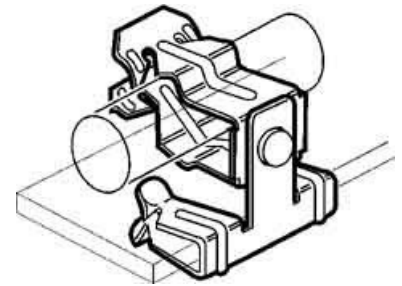

## Fixing clamp Clamp Conduit/cable 175310

### Allgemeine Informationen

Products_Model	ET0438866
EAN	8711893753141
Producer	Erico
Producer-Model	175310
Producer-Typ	8P58IN
min. Order	
Class	Befestigungsklammer

### Technische Informationen

Befestigungsart	
Anschlussart/-bauteil	
Geeignet für Flanschstärke	8...14mm
Rohr-/Kabeldurchmesser	18...22mm
Scharnierend	
Scharnier justierbar	
Werkstoff	
Oberfläche	

[Fixing clamp Clamp Conduit/cable 175310 online kaufen](#)