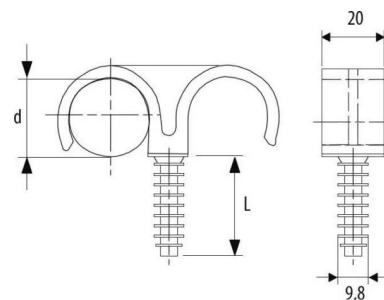

## Tube clamp 20 mm Plastic 571220

### Allgemeine Informationen

Products_Model	ET0438676
EAN	8711893004076
Producer	Erico
Producer-Model	571220
Producer-Typ	FRF 020/2
min. Order	
Class	Rohrschelle

### Technische Informationen

Geeignet für Rohrdurchmesser	20...20mm
Geschlossen	
Werkstoff	
Anreihbar	
Max. Anzahl der Rohre	
Befestigungsart	
Mit Einlage	
Farbe	

[Tube clamp 20 mm Plastic 571220 online kaufen](#)