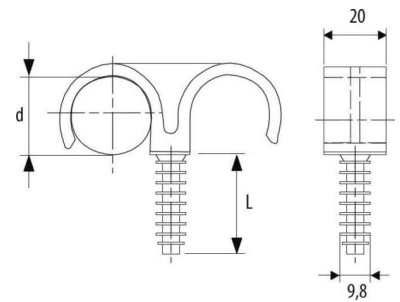

Tube clamp 20 mm Plastic 571220

Allgemeine Informationen

Products_Model	ET0438676
EAN	8711893004076
Producer	Erico
Producer-Model	571220
Producer-Typ	FRF 020/2
min. Order	
Class	Rohrschelle

Technische Informationen

Geeignet für Rohrdurchmesser	20...20mm
Geschlossen	
Werkstoff	
Anreihbar	
Max. Anzahl der Rohre	
Befestigungsart	
Mit Einlage	
Farbe	

[Tube clamp 20 mm Plastic 571220 online kaufen](#)