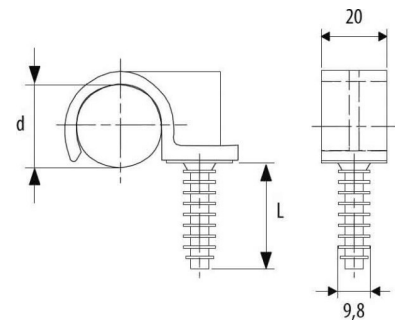

Tube clamp 28 mm Plastic 571190

Allgemeine Informationen

| | |
|----------------|---------------|
| Products_Model | ET0438665 |
| EAN | 8711893004045 |
| Producer | Erico |
| Producer-Model | 571190 |
| Producer-Typ | FRF 028/1 |
| min. Order | |
| Class | Rohrschelle |

Technische Informationen

| | |
|------------------------------|-----------|
| Geeignet für Rohrdurchmesser | 28...28mm |
| Geschlossen | |
| Werkstoff | |
| Anreihbar | |
| Max. Anzahl der Rohre | |
| Befestigungsart | |
| Mit Einlage | |
| Farbe | |

[Tube clamp 28 mm Plastic 571190 online kaufen](#)