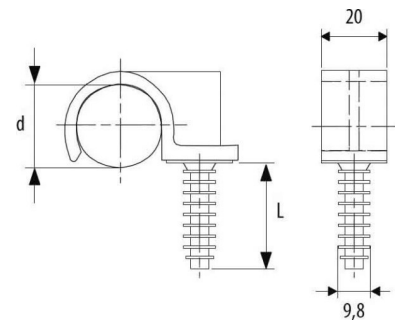

Tube clamp 28 mm Plastic 571190

Allgemeine Informationen

Products_Model	ET0438665
EAN	8711893004045
Producer	Erico
Producer-Model	571190
Producer-Typ	FRF 028/1
min. Order	
Class	Rohrschelle

Technische Informationen

Geeignet für Rohrdurchmesser	28...28mm
Geschlossen	
Werkstoff	
Anreihbar	
Max. Anzahl der Rohre	
Befestigungsart	
Mit Einlage	
Farbe	

[Tube clamp 28 mm Plastic 571190 online kaufen](#)