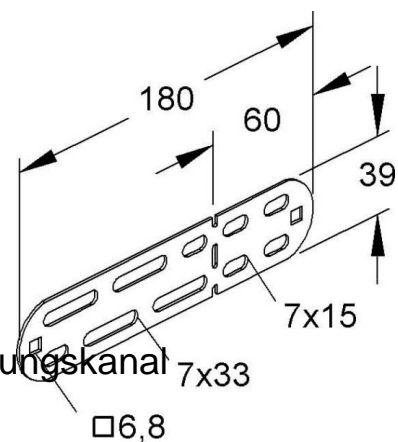

Coupler for installation duct 60 mm Steel LIV 60

Allgemeine Informationen

Products_Model	ET0436019
EAN	4013339532704
Producer	Niadax
Producer-Model	LIV 60
Producer-Typ	LIV 60
min. Order	
Class	Kupplung für Leitungsführungskanal

Technische Informationen

Höhe	60mm
Werkstoff	
Halogenfrei	
Farbe	
Ausführung	

[Coupler for installation duct 60 mm Steel LIV 60 online kaufen](#)