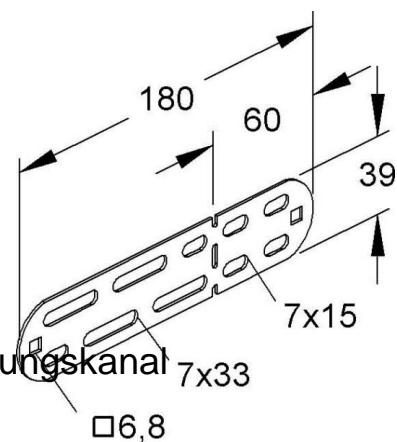

Coupler for installation duct 60 mm Steel LIV 60

Allgemeine Informationen

Products_Model	ET0436019
EAN	4013339532704
Producer	Niadax
Producer-Model	LIV 60
Producer-Typ	LIV 60
min. Order	
Class	Kupplung für Leitungsführungskanal

Technische Informationen

Höhe	60mm
Werkstoff	
Halogenfrei	
Farbe	
Ausführung	

[Coupler for installation duct 60 mm Steel LIV 60 online kaufen](#)