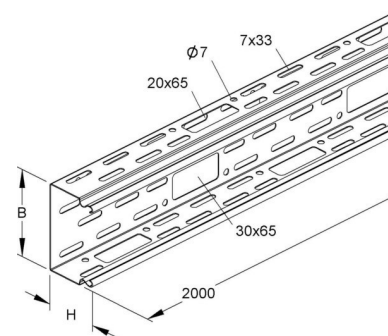

Installation duct 60 mm 100 mm 2000 mm LI 60.100

Allgemeine Informationen

Products_Model	ET0436017
EAN	4013339532001
Producer	Niadax
Producer-Model	LI 60.100
Producer-Typ	LI 60.100
min. Order	
Class	Leitungsführungskanal

Technische Informationen

Höhe	60mm
Breite	100mm
Länge	2000mm
Werkstoff	
Werkstoffgüte	
Halogenfrei	
Geeignet für Funktionserhalt	
Oberfläche	
Farbe	
Anzahl der festen Trennwände	
Anzahl der steckbaren Trennwä	
Befestigungsart	
Ausführung Deckel	
Mit Kabelhalteklammer	
Schutzfolie	
Mit Kanalverbinder	
Lieferung auf Rolle	

[Installation duct 60 mm 100 mm 2000 mm LI 60.100 online kaufen](#)