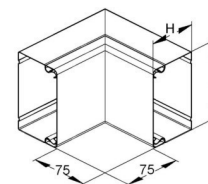

Inner corner for installation duct 100 mm 60 mm LUIC 60.100

Allgemeine Informationen

Products_Model	ET5201069
EAN	4013339513901
Producer	Niadax
Producer-Model	LUIC 60.100
Producer-Typ	LUIC 60.100
min. Order	
Class	Inneneck für Leitungsführungskanal

Technische Informationen

Höhe	100mm
Breite	60mm
Ausführung	
Winkel	90...90°
Werkstoff	
Werkstoffgüte	
Halogenfrei	
Oberfläche	
Farbe	
Schutzfolie	
Befestigungsart	

[Inner corner for installation duct 100 mm 60 mm LUIC 60.100 online kaufen](#)