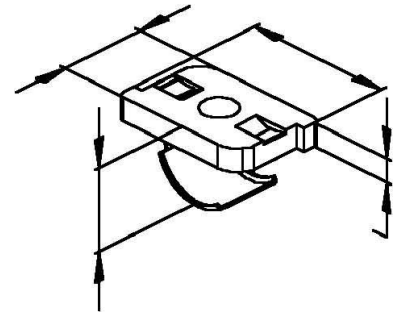

T-nut for channels Steel 8 GSF 0408

Allgemeine Informationen

Products_Model	ET0422485
EAN	4013339119707
Producer	Niadax
Producer-Model	GSF 0408
Producer-Typ	GSF 0408
min. Order	
Class	Gleitmutter

Technische Informationen

Werkstoff
Oberfläche
Gewindemaß metrisch
Mit Feder

[T-nut for channels Steel 8 GSF 0408 online kaufen](#)