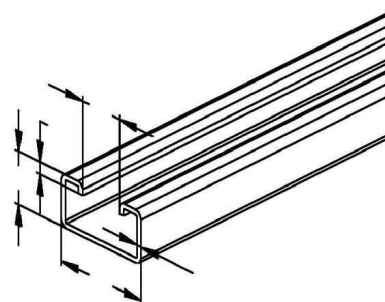

Support/Profile rail 4000 mm 48 mm 26 mm 2991/4 GO

Allgemeine Informationen

Products_Model	ET0422440
EAN	4013339032808
Producer	Niedax
Producer-Model	2991/4 GO
Producer-Typ	2991/4 GO
min. Order	
Class	Stiel/Profilschiene

Technische Informationen

Länge	4000mm
Breite	48mm
Höhe	26mm
Schlitzbreite	22mm
Materialstärke	2.5mm
Profilform	
Ausführung	
Art der Lochung	
Mit Zahnung	
Abbrechbar	
Geeignet für Funktionserhalt	
Werkstoff	
Werkstoffgüte	
Oberfläche	
Farbe	

[Support/Profile rail 4000 mm 48 mm 26 mm 2991/4 GO online kaufen](#)