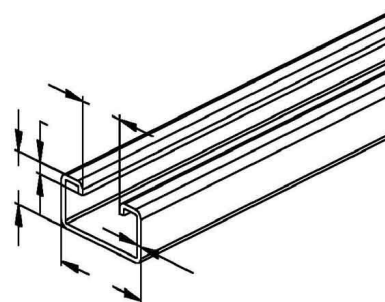

## Support/Profile rail 4000 mm 48 mm 26 mm 2991/4 GO

### Allgemeine Informationen

Products_Model	ET0422440
EAN	4013339032808
Producer	Niedax
Producer-Model	2991/4 GO
Producer-Typ	2991/4 GO
min. Order	
Class	Stiel/Profilschiene

### Technische Informationen

Länge	4000mm
Breite	48mm
Höhe	26mm
Schlitzbreite	22mm
Materialstärke	2.5mm
Profilform	
Ausführung	
Art der Lochung	
Mit Zahnung	
Abbrechbar	
Geeignet für Funktionserhalt	
Werkstoff	
Werkstoffgüte	
Oberfläche	
Farbe	