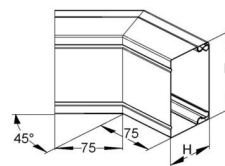

Technische Informationen

Höhe	60mm
Breite	100mm
Ausführung	
Winkel	45...45°
Werkstoff	
Halogenfrei	
Oberfläche	
Farbe	
Schutzfolie	
Befestigungsart	

[Outer corner for installation duct 60 mm 100 mm LUAB 60.100 online kaufen](#)