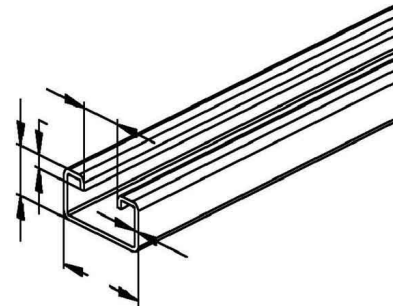

## Support/Profile rail 2000 mm 40 mm 22 mm 2986/2 GO

### Allgemeine Informationen

Products_Model	ET0422355
EAN	4013339031702
Producer	Niadax
Producer-Model	2986/2 GO
Producer-Typ	2986/2 GO
min. Order	
Class	Stiel/Profilschiene

### Technische Informationen

Länge	2000mm
Breite	40mm
Höhe	22mm
Schlitzbreite	18mm
Materialstärke	2mm
Profilform	
Ausführung	
Art der Lochung	
Mit Zahnung	
Abbrechbar	
Geeignet für Funktionserhalt	
Werkstoff	
Werkstoffgüte	
Oberfläche	
Farbe	