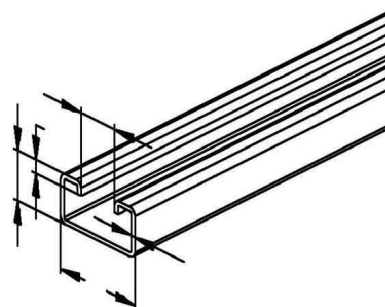

Support/Profile rail 2000 mm 40 mm 22 mm 2986/2 GO

Allgemeine Informationen

Products_Model	ET0422355
EAN	4013339031702
Producer	Niadax
Producer-Model	2986/2 GO
Producer-Typ	2986/2 GO
min. Order	
Class	Stiel/Profilschiene

Technische Informationen

Länge	2000mm
Breite	40mm
Höhe	22mm
Schlitzbreite	18mm
Materialstärke	2mm
Profilform	
Ausführung	
Art der Lochung	
Mit Zahnung	
Abbrechbar	
Geeignet für Funktionserhalt	
Werkstoff	
Werkstoffgüte	
Oberfläche	
Farbe	

[Support/Profile rail 2000 mm 40 mm 22 mm 2986/2 GO online kaufen](#)