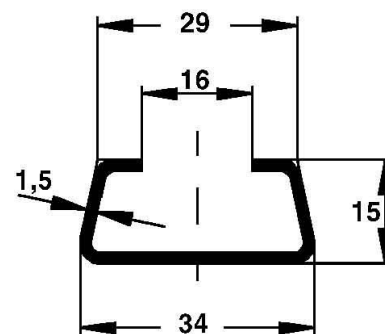

Support/Profile rail 6000 mm 34 mm 15 mm 2975/6 SO

Allgemeine Informationen

Products_Model	ET0422262
EAN	4013339041404
Producer	Niadax
Producer-Model	2975/6 SO
Producer-Typ	2975/6 SO
min. Order	
Class	Stiel/Profilschiene

Technische Informationen

Länge	6000mm
Breite	34mm
Höhe	15mm
Schlitzbreite	16mm
Materialstärke	1.5mm
Profilform	
Ausführung	
Art der Lochung	
Mit Zahnung	
Abbrechbar	
Geeignet für Funktionserhalt	
Werkstoff	
Werkstoffgüte	
Oberfläche	
Farbe	

[Support/Profile rail 6000 mm 34 mm 15 mm 2975/6 SO online kaufen](#)