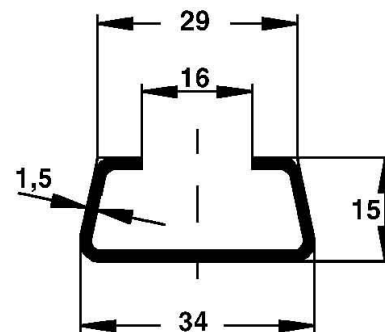

## Support/Profile rail 6000 mm 34 mm 15 mm 2975/6 SO

### Allgemeine Informationen

Products_Model	ET0422262
EAN	4013339041404
Producer	Niadax
Producer-Model	2975/6 SO
Producer-Typ	2975/6 SO
min. Order	
Class	Stiel/Profilschiene

### Technische Informationen

Länge	6000mm
Breite	34mm
Höhe	15mm
Schlitzbreite	16mm
Materialstärke	1.5mm
Profilform	
Ausführung	
Art der Lochung	
Mit Zahnung	
Abbrechbar	
Geeignet für Funktionserhalt	
Werkstoff	
Werkstoffgüte	
Oberfläche	
Farbe	

[Support/Profile rail 6000 mm 34 mm 15 mm 2975/6 SO online kaufen](#)