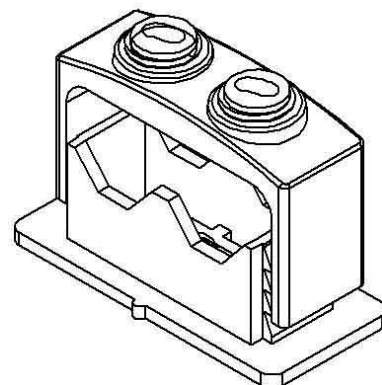

## Fixing clip 34 mm 24 mm 1 G 24/34

### Allgemeine Informationen

Products_Model	ET0422253
EAN	4013339001200
Producer	Niedax
Producer-Model	G 24/34
Producer-Typ	G 24/34
min. Order	
Class	Befestigungsschelle

### Technische Informationen

Nenndurchmesser	34mm
Durchmesser	24...34mm
Anzahl der Kabel/Rohre	
Abstand zur Wand	
Ausführung	
Befestigungsart	
Werkstoff	
Oberfläche	
Kunststoffummantelt	

[Fixing clip 34 mm 24 mm 1 G 24/34 online kaufen](#)