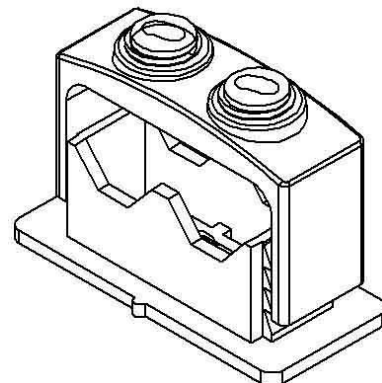

Fixing clip 34 mm 24 mm 1 G 24/34

Allgemeine Informationen

Products_Model	ET0422253
EAN	4013339001200
Producer	Niedax
Producer-Model	G 24/34
Producer-Typ	G 24/34
min. Order	
Class	Befestigungsschelle

Technische Informationen

Nenndurchmesser	34mm
Durchmesser	24...34mm
Anzahl der Kabel/Rohre	
Abstand zur Wand	
Ausführung	
Befestigungsart	
Werkstoff	
Oberfläche	
Kunststoffummantelt	

[Fixing clip 34 mm 24 mm 1 G 24/34 online kaufen](#)