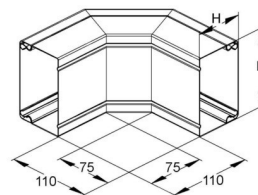

Outer corner for installation duct 200 mm 60 mm LUAD 60.200 E3

Allgemeine Informationen

Products_Model	ET5201055
EAN	4013339732906
Producer	Niadax
Producer-Model	LUAD 60.200 E3
Producer-Typ	LUAD 60.200 E3
min. Order	
Class	Außeneck für Leitungsführungskanal

Technische Informationen

Höhe	200mm
Breite	60mm
Ausführung	
Winkel	90...90°
Werkstoff	
Werkstoffgüte	
Halogenfrei	
Geeignet für Funktionserhalt	
Oberfläche	
Farbe	
Schutzfolie	
Befestigungsart	

[Outer corner for installation duct 200 mm 60 mm LUAD 60.200 E3 online kaufen](#)