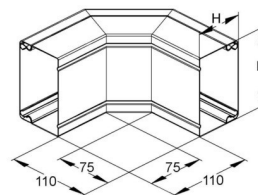

Outer corner for installation duct 60 mm 60 mm LUAD 60.060 E3

Allgemeine Informationen

Products_Model	ET5201053
EAN	4013339732708
Producer	Niadax
Producer-Model	LUAD 60.060 E3
Producer-Typ	LUAD 60.060 E3
min. Order	
Class	Außeneck für Leitungsführungskanal

Technische Informationen

Höhe	60mm
Breite	60mm
Ausführung	
Winkel	90...90°
Werkstoff	
Werkstoffgüte	
Halogenfrei	
Geeignet für Funktionserhalt	
Oberfläche	
Farbe	
Schutzfolie	
Befestigungsart	

[Outer corner for installation duct 60 mm 60 mm LUAD 60.060 E3 online kaufen](#)