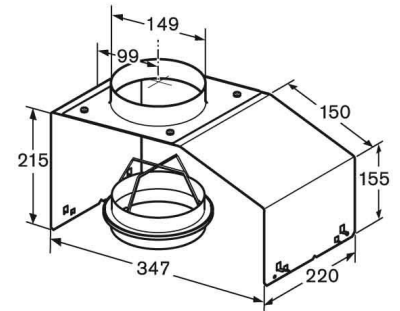

Accessories for cooker hood Other DHZ7402

Allgemeine Informationen

Products_Model	ET3601817
EAN	4242002307510
Producer	Bosch Großgeräte
Producer-Model	DHZ7402
Producer-Typ	DHZ7402
min. Order	
Class	Zubehör für Dunstabzugshauben