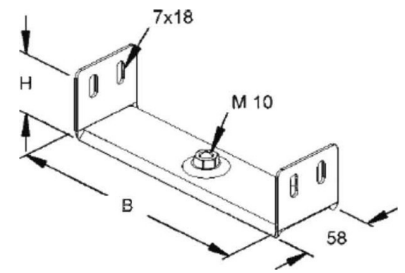

### Allgemeine Informationen

Artikelnummer	ET0412700
EAN	4013339199204
Hersteller	Niadax
Hersteller-ArtNr	RTU 60.300
Hersteller-Typ	RTU 60.300
Verpackungseinheit	1 Stück
Artikelklasse	Wand- und Deckenbügel für Kabeltragsystem

### Technische Informationen

Geeignet für Rinnen-/Leiterbreit 300mm

Geeignet für max. Rinnen-/Leiterhöhe 60mm

Ausführung

Geeignet für Gitterrinne

Geeignet für Kabelleiter

Geeignet für Kabelrinne

Rinnenbefestigung

Geeignet für Funktionserhalt

Werkstoff

Werkstoffgüte

Oberfläche

Niadax Aufhängebügel RTU 60.300 Geeignet für Rinnen-/Leiterbreite 300mm, Geeignet für max.

Rinnen-/Leiterhöhe 60mm, Ausführung Einschub (innenliegend), Geeignet für Kabelrinne, Rinnenbefestigung Haltenase, Werkstoff Stahl, Werkstoffgüte sonstige, Oberfläche bandverzinkt, Zum Einschieben in die Kabelrinne