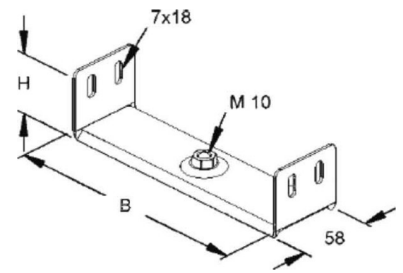

Wall- and ceiling bracket for cable support system RTU 60.300

Allgemeine Informationen

Products_Model	ET0412700
EAN	4013339199204
Producer	Niadax
Producer-Model	RTU 60.300
Producer-Typ	RTU 60.300
min. Order	
Class	Wand- und Deckenbügel für Kabeltragsystem

Technische Informationen

Geeignet für Rinnen-/Leiterbreit 300mm

Geeignet für max. Rinnen-/Leiterhöhe 60mm

Ausführung

Geeignet für Gitterrinne

Geeignet für Kabelleiter

Geeignet für Kabelrinne

Rinnenbefestigung