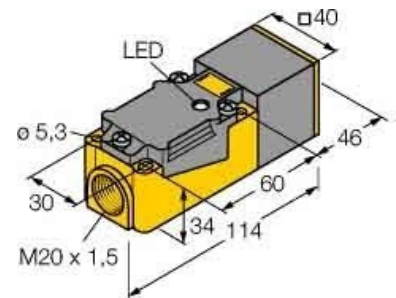

Inductive proximity switch 44660

Allgemeine Informationen

Products_Model	ET6306573
EAN	4047101097153
Producer	Turck
Producer-Model	44660
Producer-Typ	BI15-CP40-AD4X
min. Order	
Class	Induktiver Näherungsschalter

Technische Informationen

[Inductive proximity switch 44660 online kaufen](#)