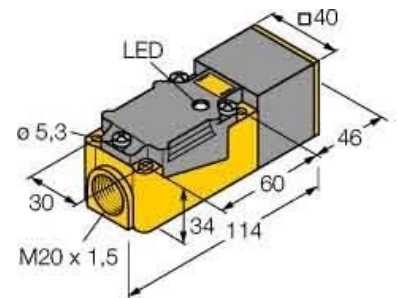

Inductive proximity switch 44660

Allgemeine Informationen

Products_Model	ET6306573
EAN	4047101097153
Producer	Turck
Producer-Model	44660
Producer-Typ	BI15-CP40-AD4X
min. Order	
Class	Induktiver Näherungsschalter

Technische Informationen

[Inductive proximity switch 44660 online kaufen](#)