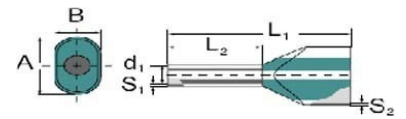

## Cable end sleeve Twin cable end sleeve 0.75 mm<sup>2</sup> 9037430000

### Technische Informationen

Bauform	
Nennquerschnitt	0.75mm <sup>2</sup>
Hülsenlänge	18mm
Isoliert	
Farbe	

[Cable end sleeve Twin cable end sleeve 0.75 mm<sup>2</sup> 9037430000 online kaufen](#)