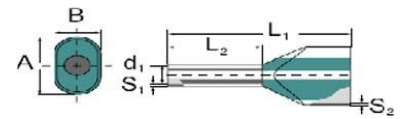

Cable end sleeve Twin cable end sleeve 0.5 mm² 12 mm 9037400000

Allgemeine Informationen

Products_Model	ET0414458
EAN	4008190492892
Producer	Weidmüller
Producer-Model	9037400000
Producer-Typ	H0,5/18D ZH W
min. Order	
Class	Aderendhülse

Technische Informationen

Bauform	
Nennquerschnitt	0.5mm ²
Hülsenlänge	12mm
Isoliert	
Farbe	

[Cable end sleeve Twin cable end sleeve 0.5 mm² 12 mm 9037400000 online kaufen](#)